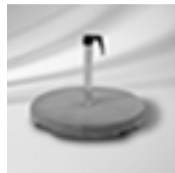

Betonsockel mit
Edelstahlrohr
35 kg, 4-eckig
Rohr Ø 26 - 55 mm
CHF 78.--

Betonsockel mit
Edelstahlrohr
40 kg, rund
Rohr Ø 26 - 55 mm,
CHF 95.--

Betonsockel mit
Edelstahlrohr
50 kg, 8-eckig
Rohr Ø 26 - 55 mm
CHF 145.--

Betonsockel mit
Edelstahlrohr
65 kg, 8-eckig
Rohr Ø 26 - 55 mm
CHF 175.--

LiRo Sockel 45 kg
Stock Ø 31–40 mm
Ø 50 x 50 cm, grau
CHF 415.--

Betonsockel , 55 kg,
Stock Ø 38-40 mm,
Ø 61 x 9.5 cm, grau
CHF 150.--