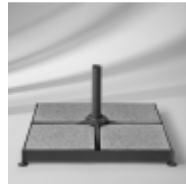

**CAPRI grau**

**Betonsockel mit  
Edelstahlrohr**  
50 kg, 8-eckig  
Rohr Ø 26 - 55 mm  
CHF 155.--

**CAPRI grau**

**Betonsockel mit  
Edelstahlrohr**  
65 kg, 8-eckig  
Rohr Ø 26 - 55 mm  
CHF 180.--

**FERRARA grau**

**Rollsockel, Granit  
Edelstahlrohr**  
55 kg, 4-eckig  
Rohr Ø 35 / 48 mm  
CHF 195.--

**DOLCE grau**

**Betonsockel -Griff  
und Edelstahlrohr**  
60 kg, rund  
Rohr Ø 26 - 55 mm  
CHF 245.--

**BOLZANO schwarz**

**Stahlplatte**  
30 kg, 60 x 60 x 1 cm,  
(für 48 mm Mast)  
CHF 72.--

**Plattenständer**

**Socket M4 mit  
Standrohr, o. Platten**  
120kg, Stock Ø 75 mm  
CHF 295.--

**Metall Plattenständer**

**Verzinkt für 4 Garten-  
platten**  
40 x 40 x 4cm  
Standrohr, o. Platten  
120kg, Stock Ø 75 mm  
CHF 125.--